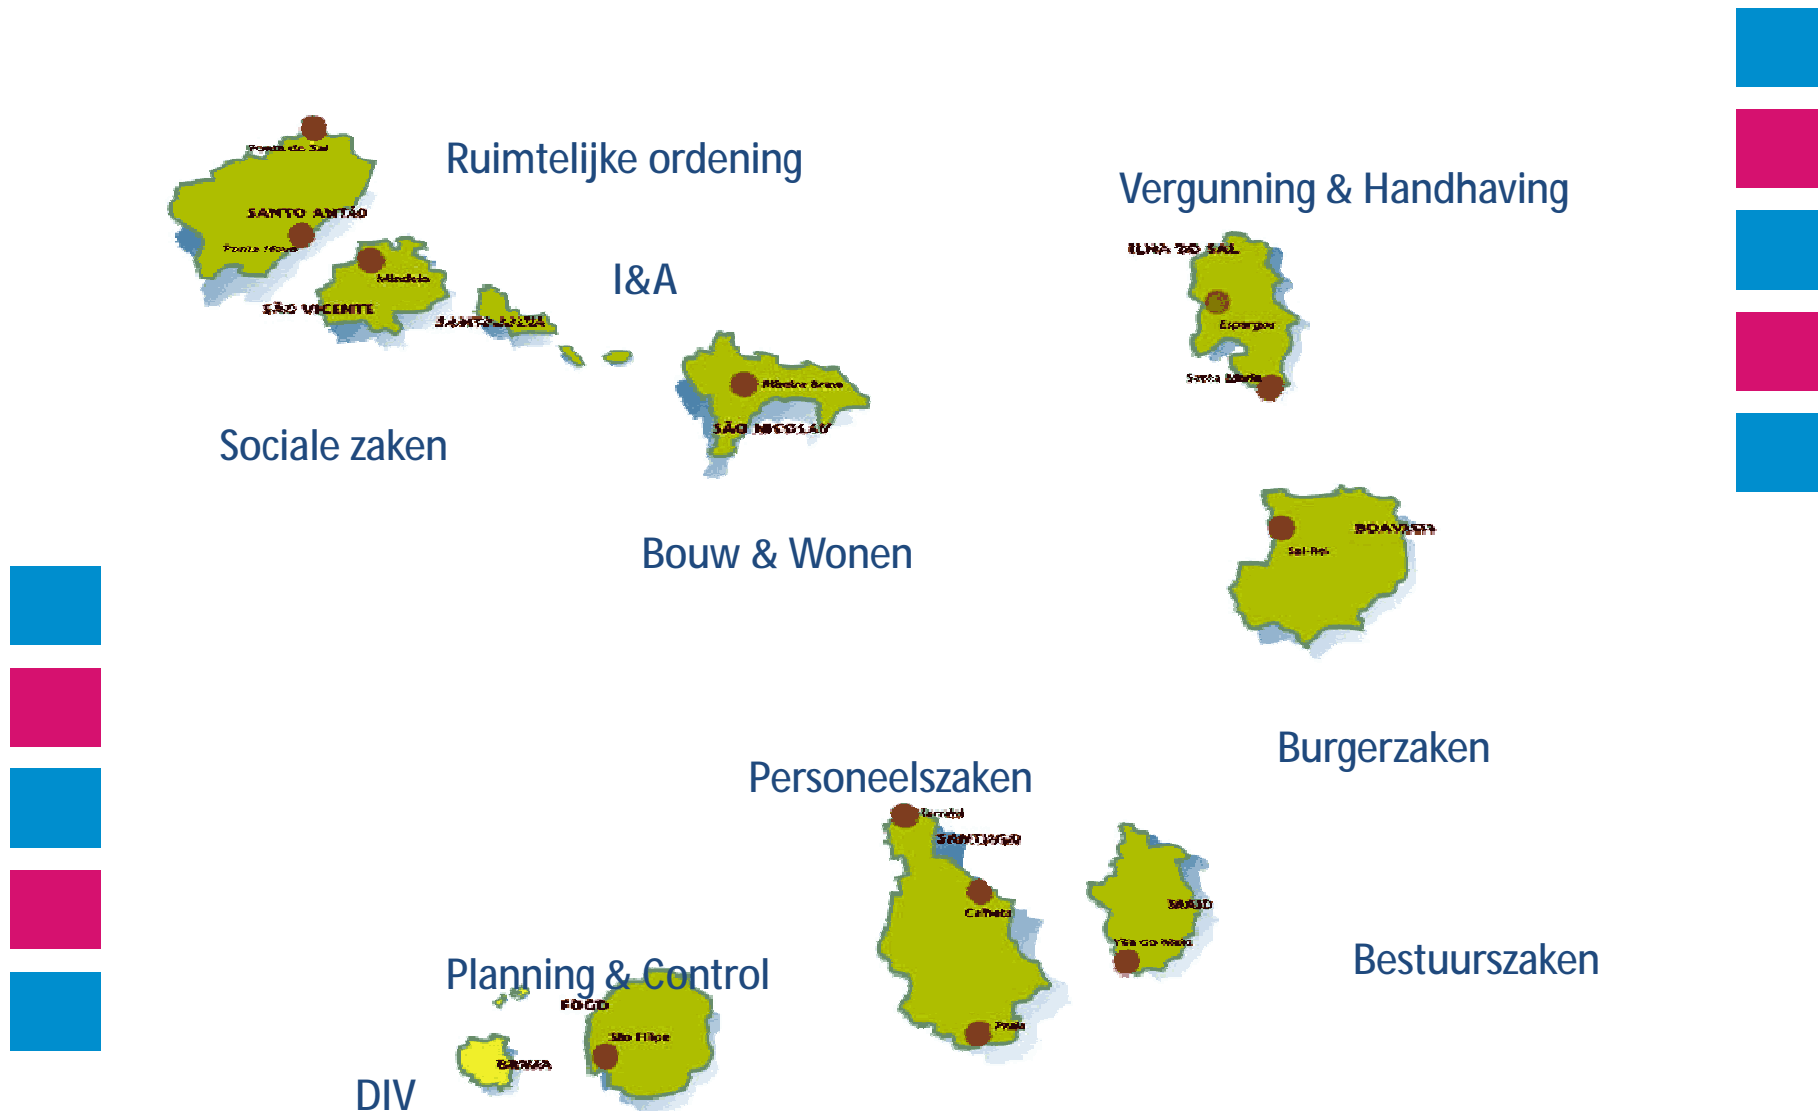

Informatie eilandjes